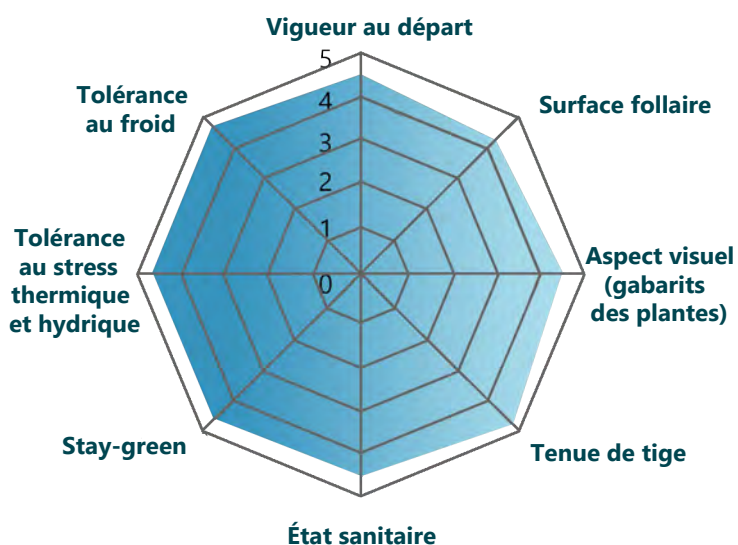

Profil *variétal* :