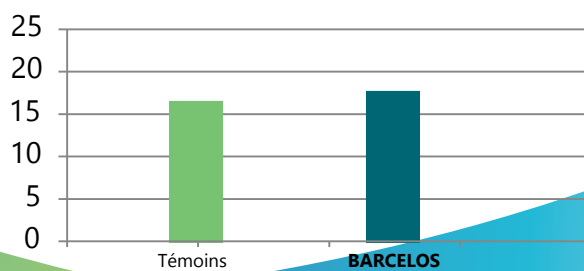

Les performances *en ensilage* :

Tonnes de M.S hectare*