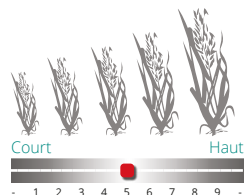

SEM-PARTNERS
Semences - Conseils - Services

DALGUISE

Avoine blanche d'hiver

AGRONOMIE*

Précocité

Froid / verse

Hauteur

Qualité

PS	5
Protéines	4,5
PMG	6
Finesse d'amande	4,5

MALADIES*

Profil

- ◆ Haut potentiel de rendement
- ◆ Bonne tolérance au gel
- ◆ Excellente qualité de grain : PS, PMG et finesse d'amande

Sources chiffrées :
CTPS / ARVALIS - * données obtenteur / partenaires
Les renseignements agronomiques et technologiques fournis dans ce document peuvent être sujets à variation d'une année à l'autre en fonction des régions et des conditions agroclimatiques.