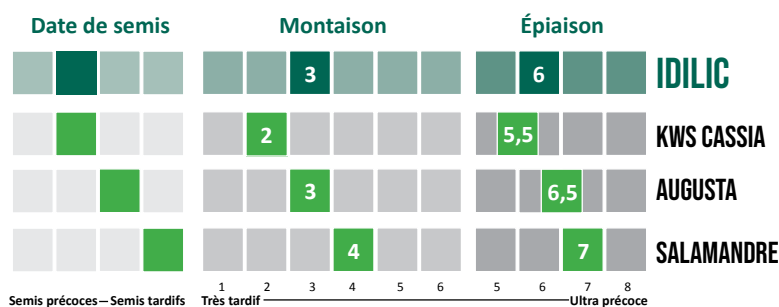

ORGE
D'HIVER 2 RANGS

0,164

CEPP ⁽¹⁾

IDILIC

(SC 50733 RH)

- Orge 2 rangs tolérante JNO
- Très bon PS
- Profil maladies équilibré (CEPP+)

IDILIC est la première orge fourragère 2 rangs tolérante à la JNO inscrite en France. 1/2 tardive à 1/2 précoce à épiaison, son cycle de développement est similaire à MEMENTO. Elle affiche une productivité intéressante sur deux ans ainsi qu'un très bon poids spécifique. Elle présente un état sanitaire équilibré qui lui vaut l'attribution CEPP la plus élevée des orges d'hiver 2 rangs, en revanche, une attention particulière devra être apportée à la verse en situation à risque.

OBTENTEUR: SECOBRA RECHERCHES

 Semences
de France

semencesdefrance.com

ORGE D'HIVER 2 RANGS IDILIC

ORGE 2 RANGS
TOLÉRANTE JNO

TRÈS
BON PS

PROFIL
MALADIES
ÉQUILIBRÉ

CARACTÉRISTIQUES AGRONOMIQUES

	Alternativité	Froid	Hauteur	Verse	Oïdium	Rhynchosporiose	Helminthosporiose	Rouille Naine	Mosaïque VMJ02	Tolérance JNO
IDILIC	6	5,5	5	4,5	6	6	6	6	S	T
KWS CASSIA	4	4,5	5	6	6	5	7	7	S	-

Source: Arvalis

CYCLE DE DÉVELOPPEMENT