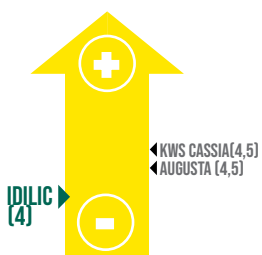

ORGE
D'HIVER 2 RANGS

0,164

CEPP ⁽¹⁾

IDILIC

(SC 50733 RH)

- Orge 2 rangs tolérante JNO
- Très bon PS
- Profil maladies équilibré (CEPP+)

IDILIC est la première orge fourragère 2 rangs tolérante à la JNO inscrite en France. 1/2 tardive à 1/2 précoce à épiaison, son cycle de développement est similaire à MEMENTO. Elle affiche une productivité intéressante sur deux ans ainsi qu'un très bon poids spécifique. Elle présente un état sanitaire équilibré qui lui vaut l'attribution CEPP la plus élevée des orges d'hiver 2 rangs, en revanche, une attention particulière devra être apportée à la verse en situation à risque.

RENDEMENT CTPS

Rendement CTPS 2019 : (MEMENTO + MALTESSE)/2
Rendement NT CTPS 2018 : (KWS CASSIA + MEMENTO)/2

POIDS SPÉCIFIQUE

PROTÉINES

COMPOSANTES DE RENDEMENT

(1) Montant unitaire en certificats par dose de 500 000 grains