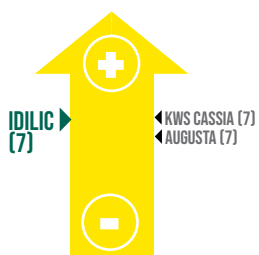

POIDS SPÉCIFIQUE